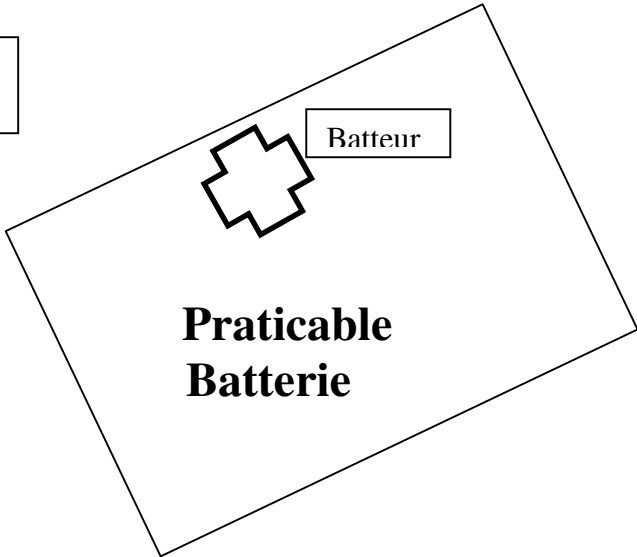

Icolor4 4x500watts

PONT ARRIERE

Icolor4 4x500watts

Machine à fumée

**Praticable Batterie**

**Praticable Claviers**

Machine à fumée

Guitariste