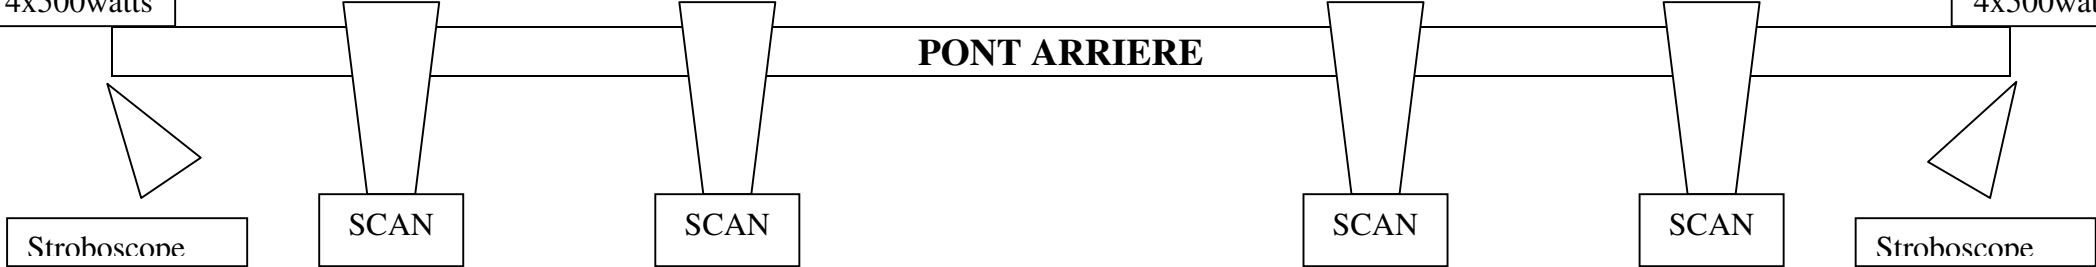

Icolor4 4x500watts

PONT ARRIERE

Icolor4 4x500watts

Machine à fumée

**Praticable Batterie**

**Praticable Claviers**

Machine à fumée

Guitariste